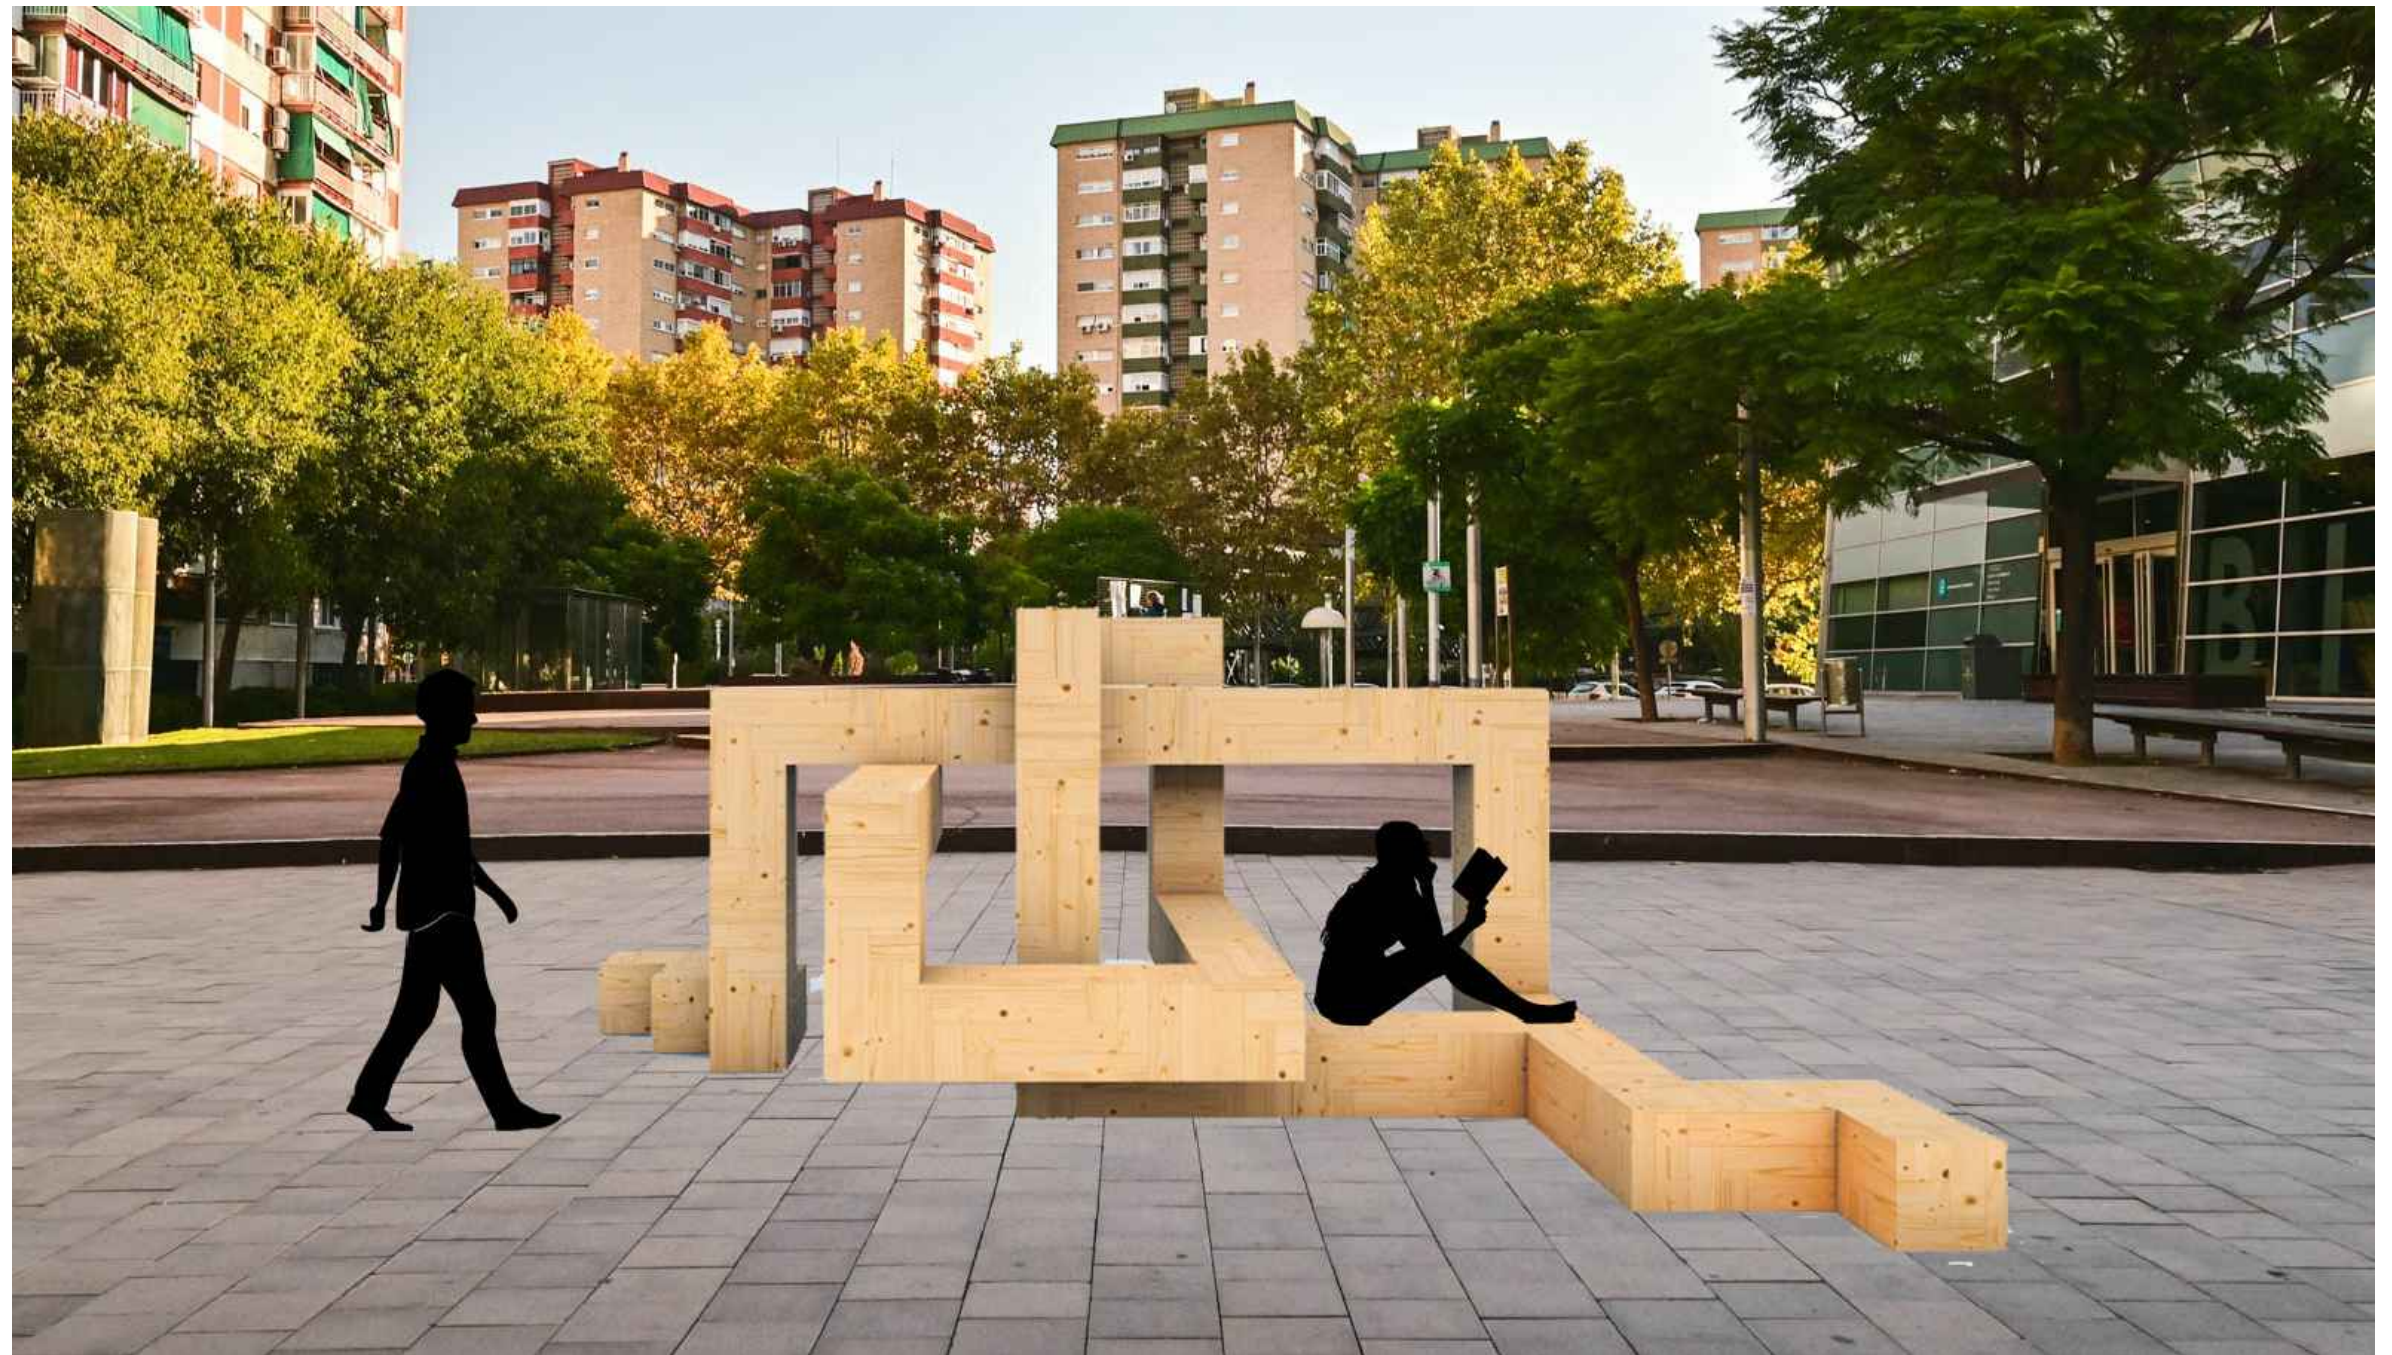

El nudo es una escultura realizada a partir de una línea, que se enlaza entre si para dar la impresión de un nudo infinito que se asienta en el terreno.

Referencias:
Obras de Alberto Cavalieri

Alzado

Alzado

x68

Planta

Detalle Encuentros

COMPRA DE MATERIAL Y HERRAMIENTAS 476€

Para la construcción de este proyecto son necesarias 68 cajas de madera de medidas 30x30x30cm (cada caja tiene un precio de 7€), que se enlazarán entre sí con tornillos y chapas metálicas (con un precio de 22€)